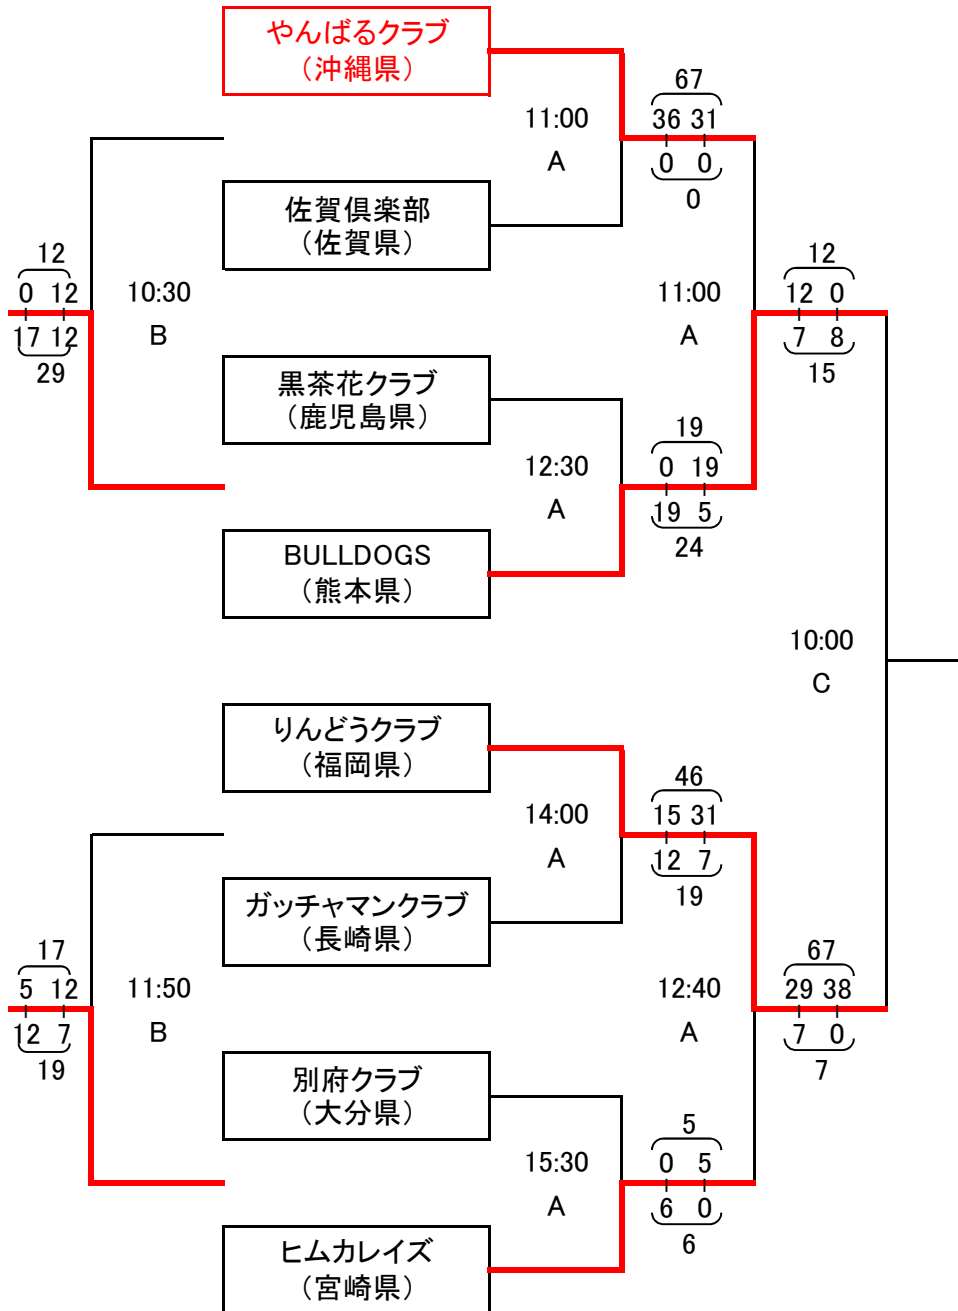

第37回全九州クラブ・実業団ラグビー大会組合せ

11/20(日)

敗者戦

11/19(土) 11/20(日) 12/4(日)

1回戦

準決勝

決勝

※ A・・・宮崎県総合運動公園(ラグビー場)

※ B・・・宮崎県総合運動公園(サッカー場)

※ C・・・熊本県民総合運動公園陸上競技場(KKウイング)

※試合時間は40分ハーフとする。

但し、1回戦は35分ハーフ、敗者戦は30分ハーフとする。